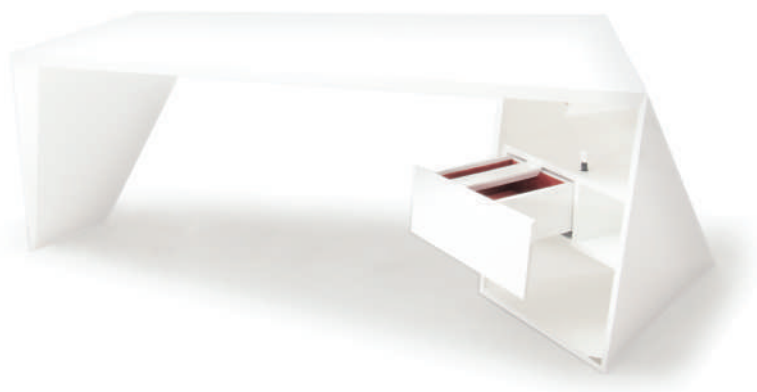

FURNITURE DESIGN

depau