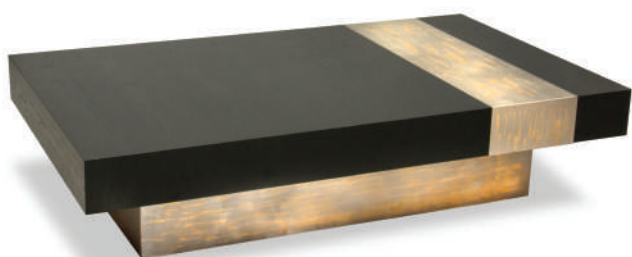

FURNITURE DESIGN

depau